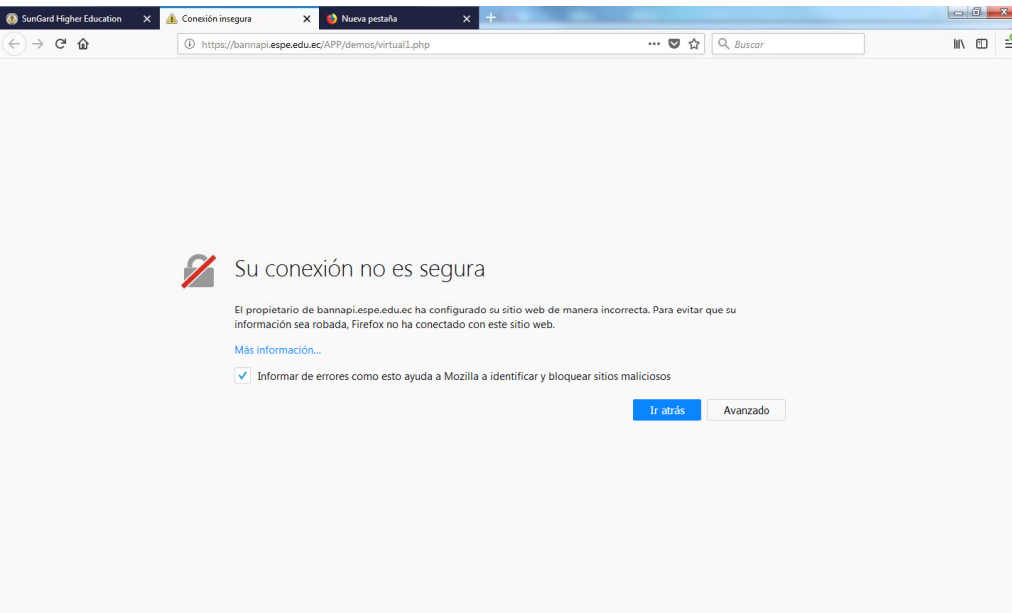

Instructivo (emergente) para ingresar al aula virtual

Las instrucciones que constan en este documento, las debe seguir, siempre y cuando, se despliegue una de estas pantallas, según el navegador en el que se encuentre trabajando.

Navegador Mozilla Firefox