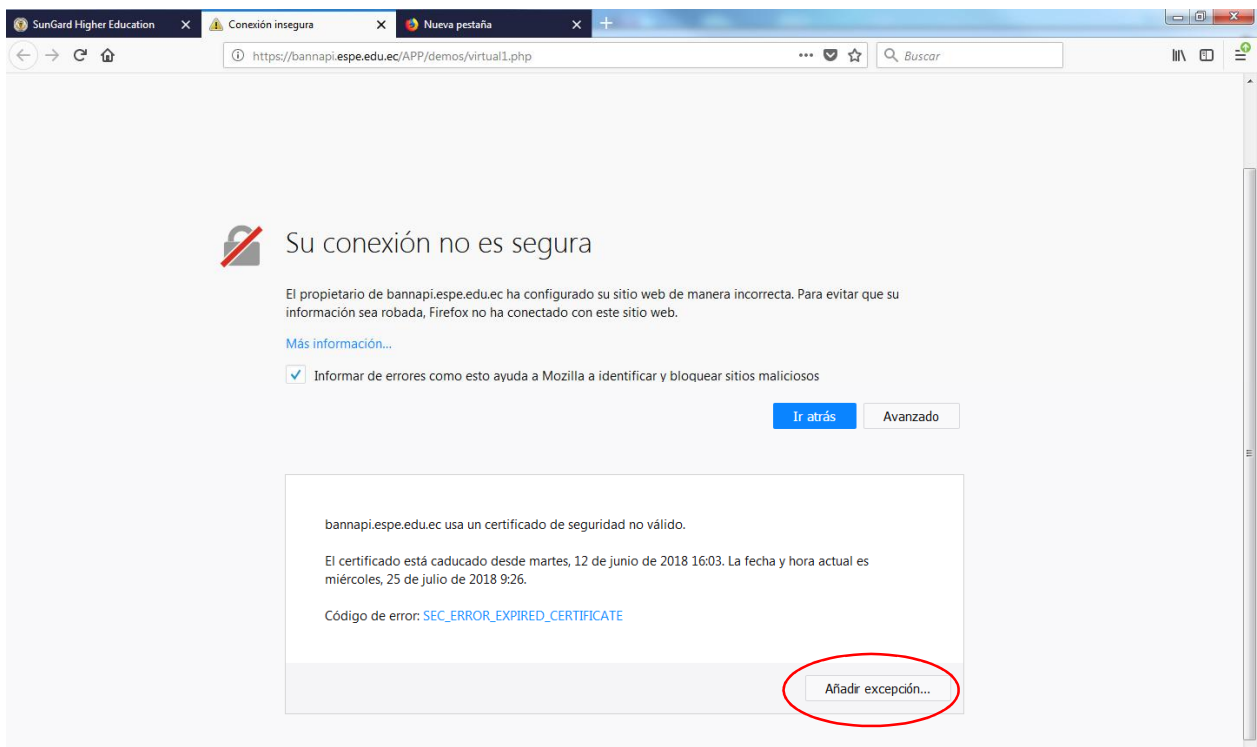

Instructivo (emergente) para ingresar al aula virtual

Las instrucciones que constan en este documento, las debe seguir, siempre y cuando, se despliegue una de estas pantallas, según el navegador en el que se encuentre trabajando.

Navegador Mozilla Firefox

Navegador Google Chrome

Si usted está en el navegador **Mozilla Firefox** realice lo siguiente:
Dé clic en el botón **Avanzado**.

Dé clic en el botón **Añadir excepción**.

Pulse el botón **Confirmar excepción de seguridad**.

De esta manera se encuentra ya en la plataforma virtual.

Si usted está en el navegador **Google Chrome:**
Dé clic en **CONFIGURACIÓN AVANZADA.**

Dé clic en la opción **Acceder a bannapi.espe.edu.ec (sitio no seguro)**