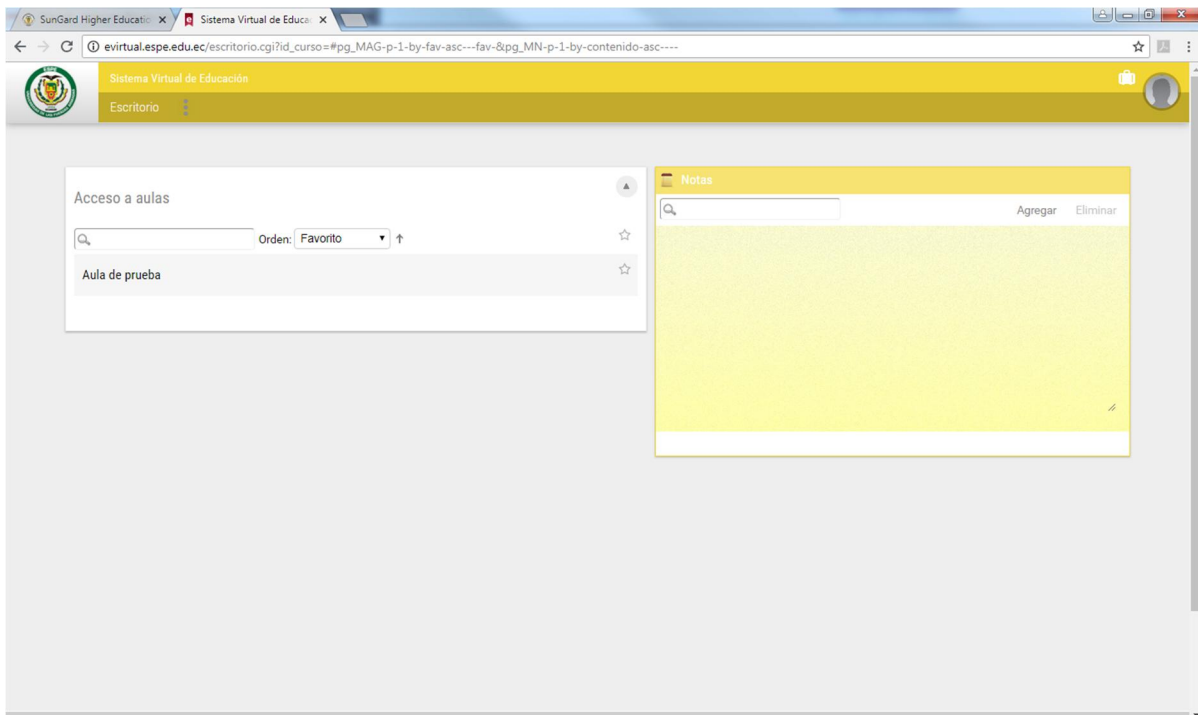

Instructivo (emergente) para ingresar al aula virtual

Las instrucciones que constan en este documento, las debe seguir, siempre y cuando, se despliegue una de estas pantallas, según el navegador en el que se encuentre trabajando.

Navegador Mozilla Firefox

Navegador Google Chrome

Si usted está en el navegador **Mozilla Firefox** realice lo siguiente:
Dé clic en el botón **Avanzado**.

Dé clic en el botón **Añadir excepción**.

Pulse el botón **Confirmar excepción de seguridad**.

De esta manera se encuentra ya en la plataforma virtual.

Si usted está en el navegador **Google Chrome:**
Dé clic en **CONFIGURACIÓN AVANZADA.**

Dé clic en la opción **Acceder a bannapi.espe.edu.ec (sitio no seguro)**

De esta manera ya se encuentra en el escritorio de la plataforma virtual.