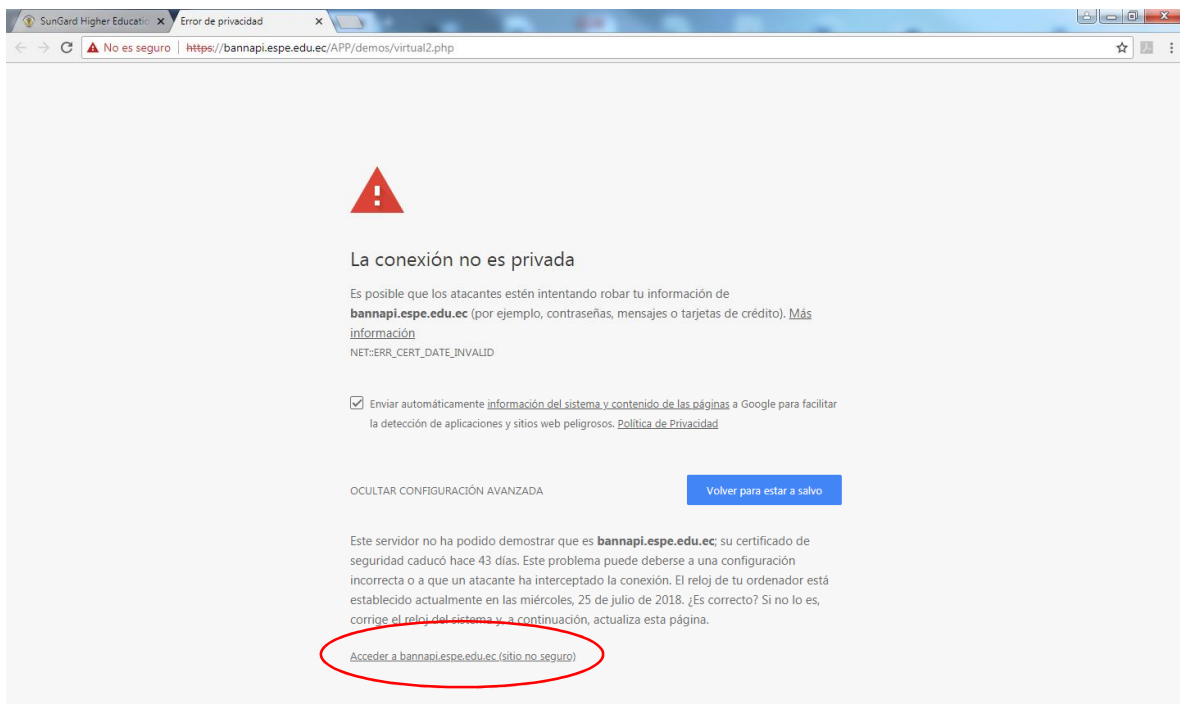

Instructivo (emergente) para ingresar al aula virtual

Las instrucciones que constan en este documento, las debe seguir, siempre y cuando, se despliegue una de estas pantallas, según el navegador en el que se encuentre trabajando.

Navegador Mozilla Firefox

Navegador Google Chrome

Si usted está en el navegador **Mozilla Firefox** realice lo siguiente:
Dé clic en el botón **Avanzado**.

Dé clic en el botón **Añadir excepción**.

Pulse el botón **Confirmar excepción de seguridad**.

De esta manera se encuentra ya en la plataforma virtual.

Si usted está en el navegador **Google Chrome:**
Dé clic en **CONFIGURACIÓN AVANZADA.**

Dé clic en la opción **Acceder a bannapi.espe.edu.ec (sitio no seguro)**