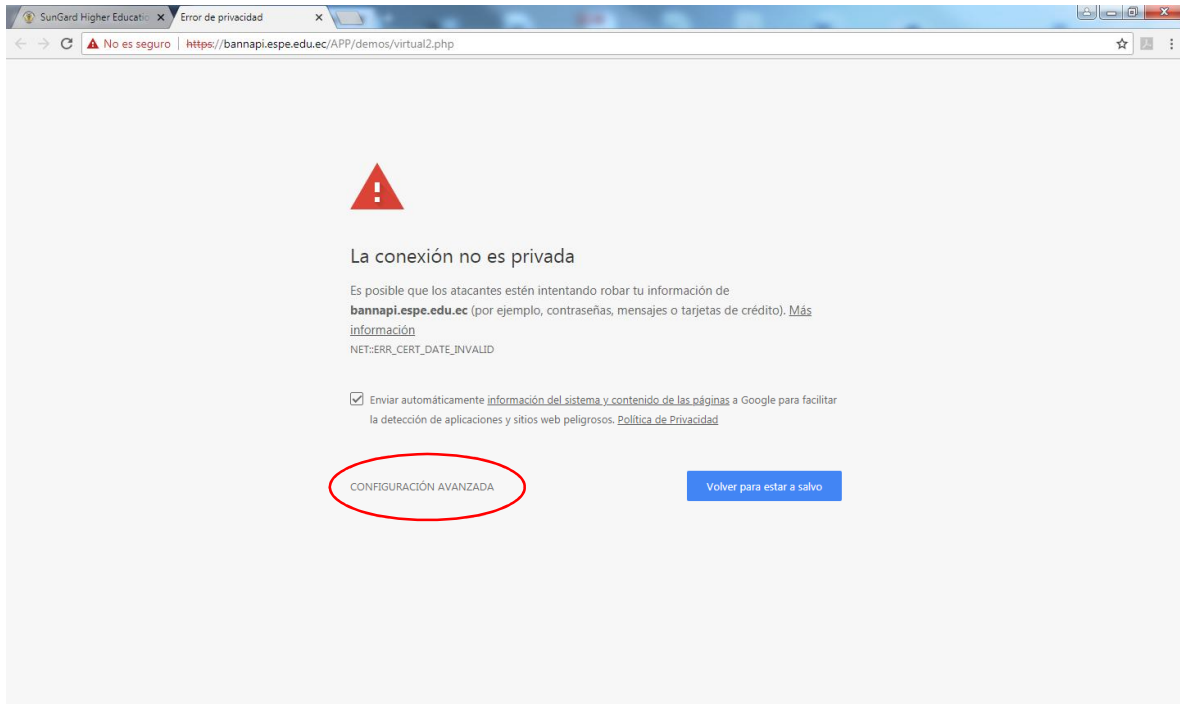

Instructivo (emergente) para ingresar al aula virtual

Las instrucciones que constan en este documento, las debe seguir, siempre y cuando, se despliegue una de estas pantallas, según el navegador en el que se encuentre trabajando.

Navegador Mozilla Firefox

Navegador Google Chrome

Si usted está en el navegador **Mozilla Firefox** realice lo siguiente:
Dé clic en el botón **Avanzado**.

Dé clic en el botón **Añadir excepción**.

Pulse el botón **Confirmar excepción de seguridad**.

De esta manera se encuentra ya en la plataforma virtual.

Si usted está en el navegador **Google Chrome:**
Dé clic en **CONFIGURACIÓN AVANZADA.**

Dé clic en la opción **Acceder a bannapi.espe.edu.ec (sitio no seguro)**