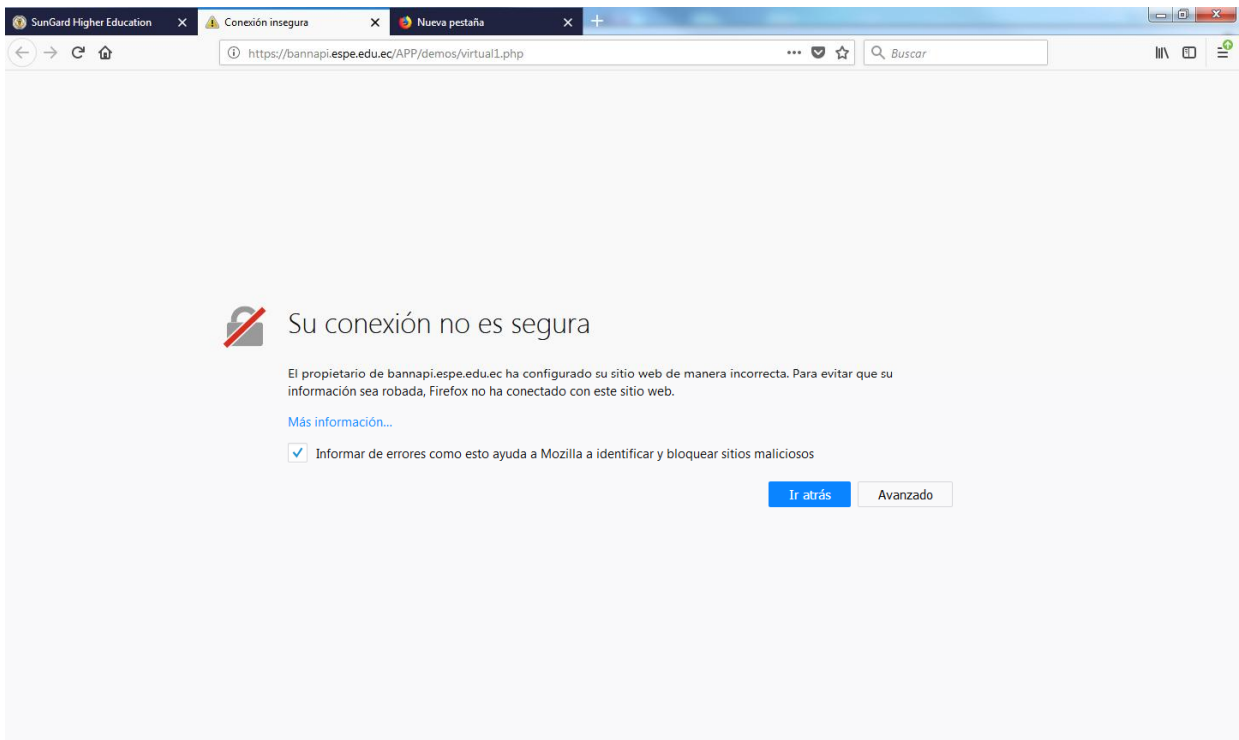

Si usted está en el navegador **Mozilla Firefox** realice lo siguiente:
Dé clic en el botón **Avanzado**.