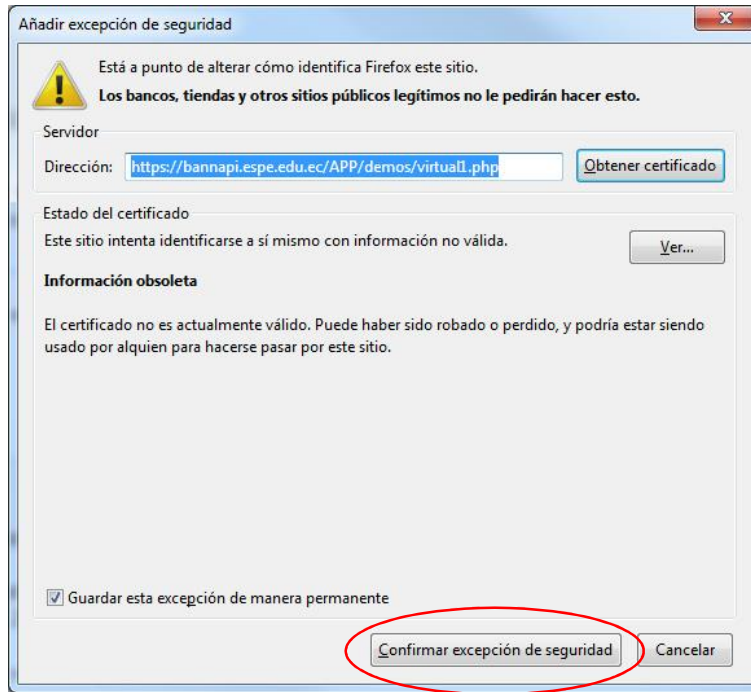

Instructivo (emergente) para ingresar al aula virtual

Las instrucciones que constan en este documento, las debe seguir, siempre y cuando, se despliegue una de estas pantallas, según el navegador en el que se encuentre trabajando.

Navegador Mozilla Firefox

Navegador Google Chrome

Si usted está en el navegador **Mozilla Firefox** realice lo siguiente:
Dé clic en el botón **Avanzado**.

Dé clic en el botón **Añadir excepción**.

Pulse el botón **Confirmar excepción de seguridad**.

De esta manera se encuentra ya en la plataforma virtual.

Si usted está en el navegador **Google Chrome:**
Dé clic en **CONFIGURACIÓN AVANZADA.**

Dé clic en la opción **Acceder a bannapi.espe.edu.ec (sitio no seguro)**