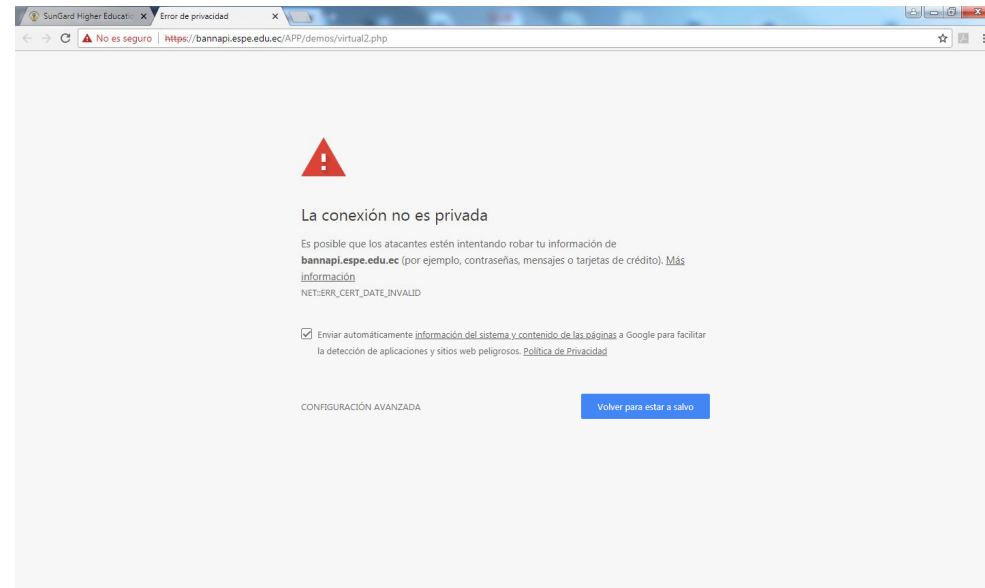

Navegador Google Chrome